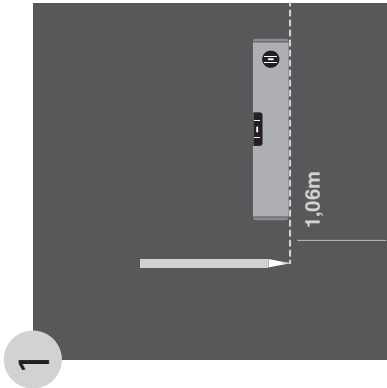

*DER UNTERGRUND MUSS SAUBER,
TROCKEN UND TRAGFÄHIG SEIN.
*THE SUBSTRATE MUST BE CLEAN,
DRY AND STABLE.

EINA398034