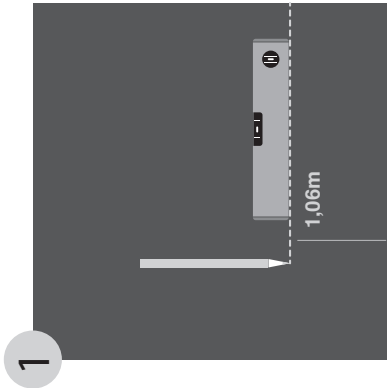

*DER UNTERGRUND MUSS SAUBER,
TROCKEN UND TRAGFÄHIG SEIN.
*THE SUBSTRATE MUST BE CLEAN,
DRY AND STABLE.

EINA397443