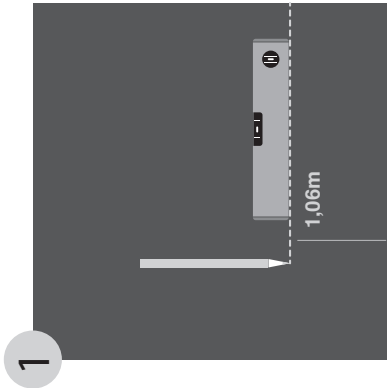

*DER UNTERGRUND MUSS SAUBER,
TROCKEN UND TRAGFÄHIG SEIN.
*THE SUBSTRATE MUST BE CLEAN,
DRY AND STABLE.

EINA397444