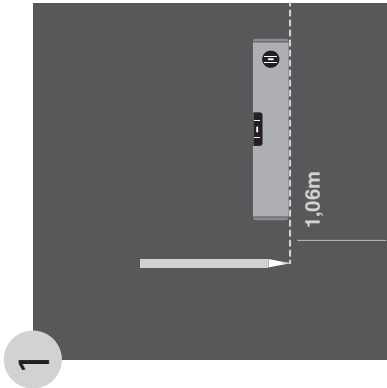

*DER UNTERGRUND MUSS SAUBER,
TROCKEN UND TRAGFÄHIG SEIN.
*THE SUBSTRATE MUST BE CLEAN,
DRY AND STABLE.

EINA398033